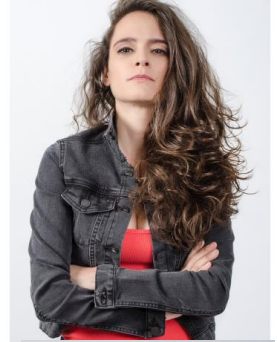

MEXICANA
OJOS CAFES
ESTATURA 1.65
IDIOMAS: ESPAÑOL / INGLES
AÑO DE NAC. 1989

TELEVISION
2008 Juro que te amo
2010 Atrévete a soñar
2010 Llena de amor
2011 Ni contigo ni sin ti
2014 La rosa de Guadalupe
2014 Logout
2014 Login